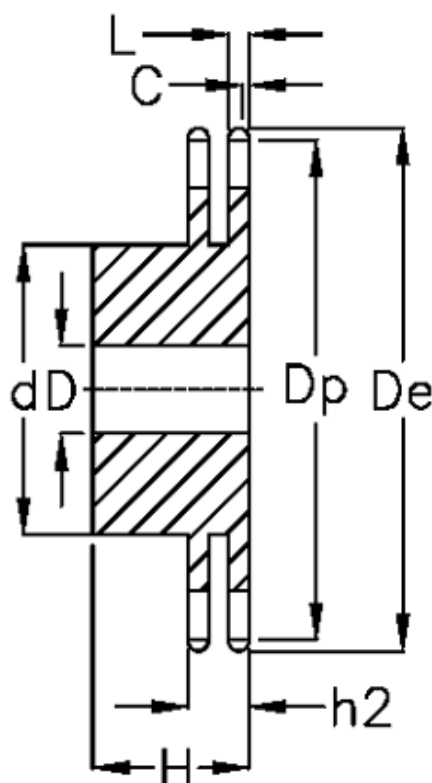

Varenummer: 616012009032
Beskrivelse: Navhjul 20 B-2 Z=32 duplex
forboret

Mål

Antal tænder	= 32
C	= 3.5
d	= 150
D	= $25 \pm 0,5$
De	= 339.1
Dp	= 323.91
For kædebetegnelse	= 20 B-2
For kæde størrelse	= 1 1/4" x 3/4"

H	= 80
h2	= 54.6
L	= 18.2